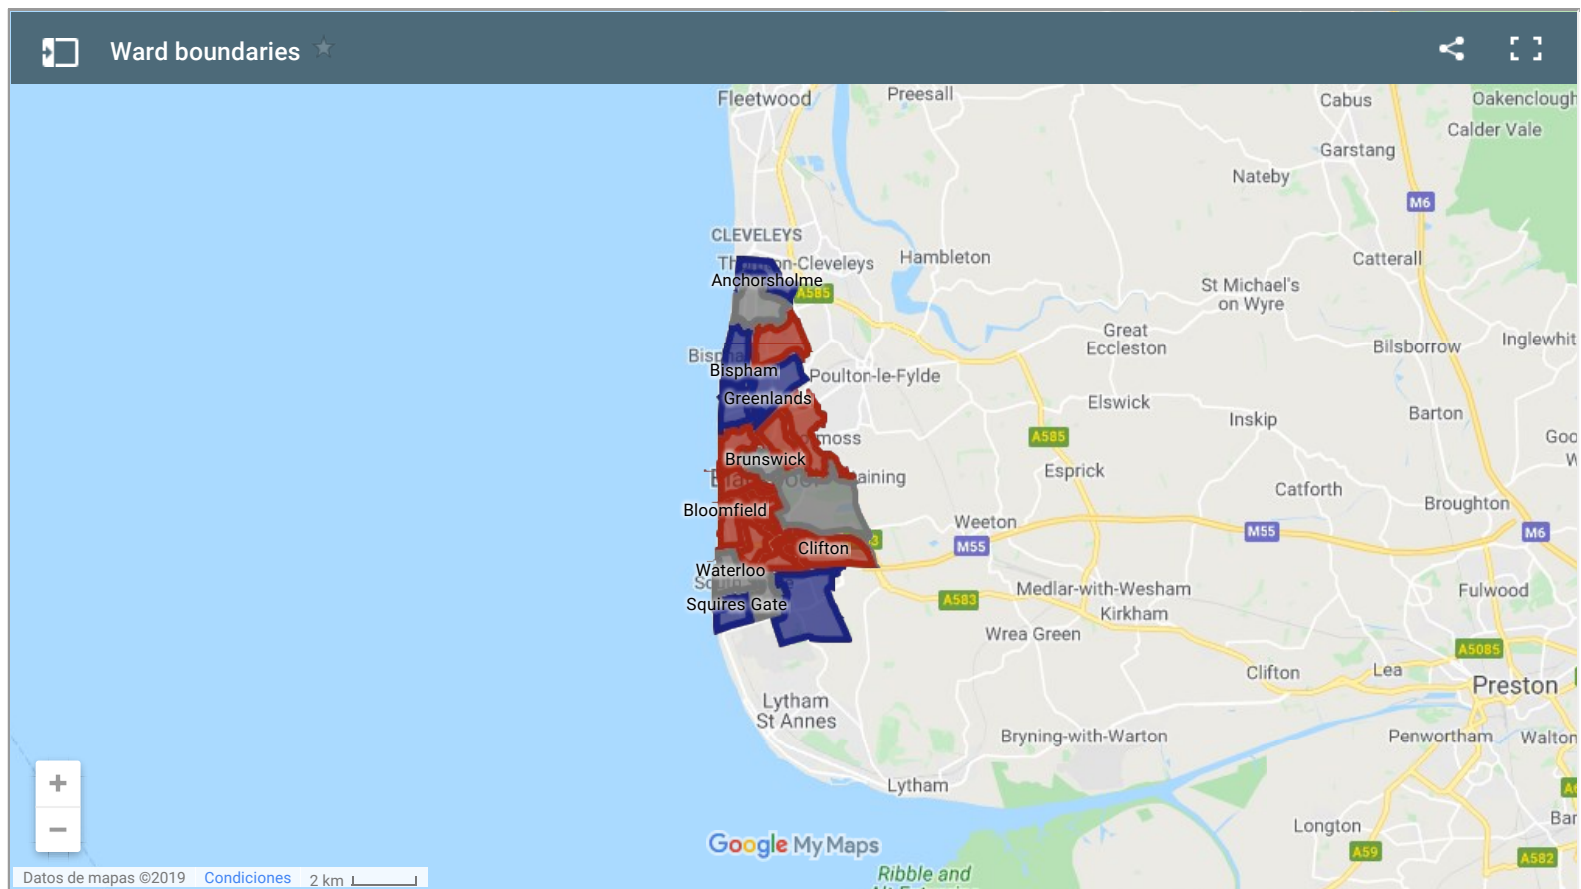

[Home](#) > [Your Council](#) > [Voting and elections](#) > **Ward map**

Ward map

Last Modified September 04, 2019

[Skip to main content](#)

Blackpool Council wards

[↑ Back to top](#)

Residents

- [Advice-and-support](#)
- [Benefits](#)
- [Blackpool-Illuminations](#)
- [Council-tax](#)
- [Education-and-schools](#)